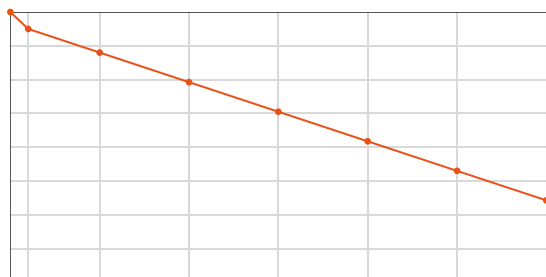

AI O

letnia liniowa gwarancja wydajno ci

Specyfikacja produktu

Szkło	Szkło hartowane o grubo ci 3,2
Warstwa spodnia	Warstwa spodnia o wysokiej odporno ci na warunki w o